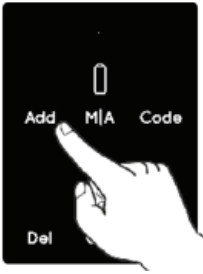

Mit einer Türsperreinheit können bis zu zwanzig *ENTR® Fernbedienungen* gekoppelt werden.

Eine gekoppelte *ENTR® Fernbedienung* kann nur von einem autorisierten Händler wieder auf die Werkseinstellungen zurückgesetzt werden.

Die *ENTR® Fernbedienung* wird über eine Batterie mit Energie versorgt. Die Details zum Batteriewechsel entnehmen Sie der Bedienungsanleitung des Gesamtsystems.

ENTR® Fernbedienung koppeln

- 1 Berühren Sie das Tastenfeld der Türsperreinheit drei Sekunden lang.

- 2 Drücken Sie die Taste [Add].
✓ Die Zahlentasten leuchten auf.

- 3 Geben Sie den PIN-Code ein und bestätigen Sie mit der Taste [#].

- 4 Drücken Sie die Taste [1], um die Fernbedienung zu koppeln.
✓ Die Zahlentasten erlöschen.
✓ Die Anzeige [✓] blinkt für 15 Sekunden und die Türspreereinheit wartet auf das Signal der Fernbedienung.